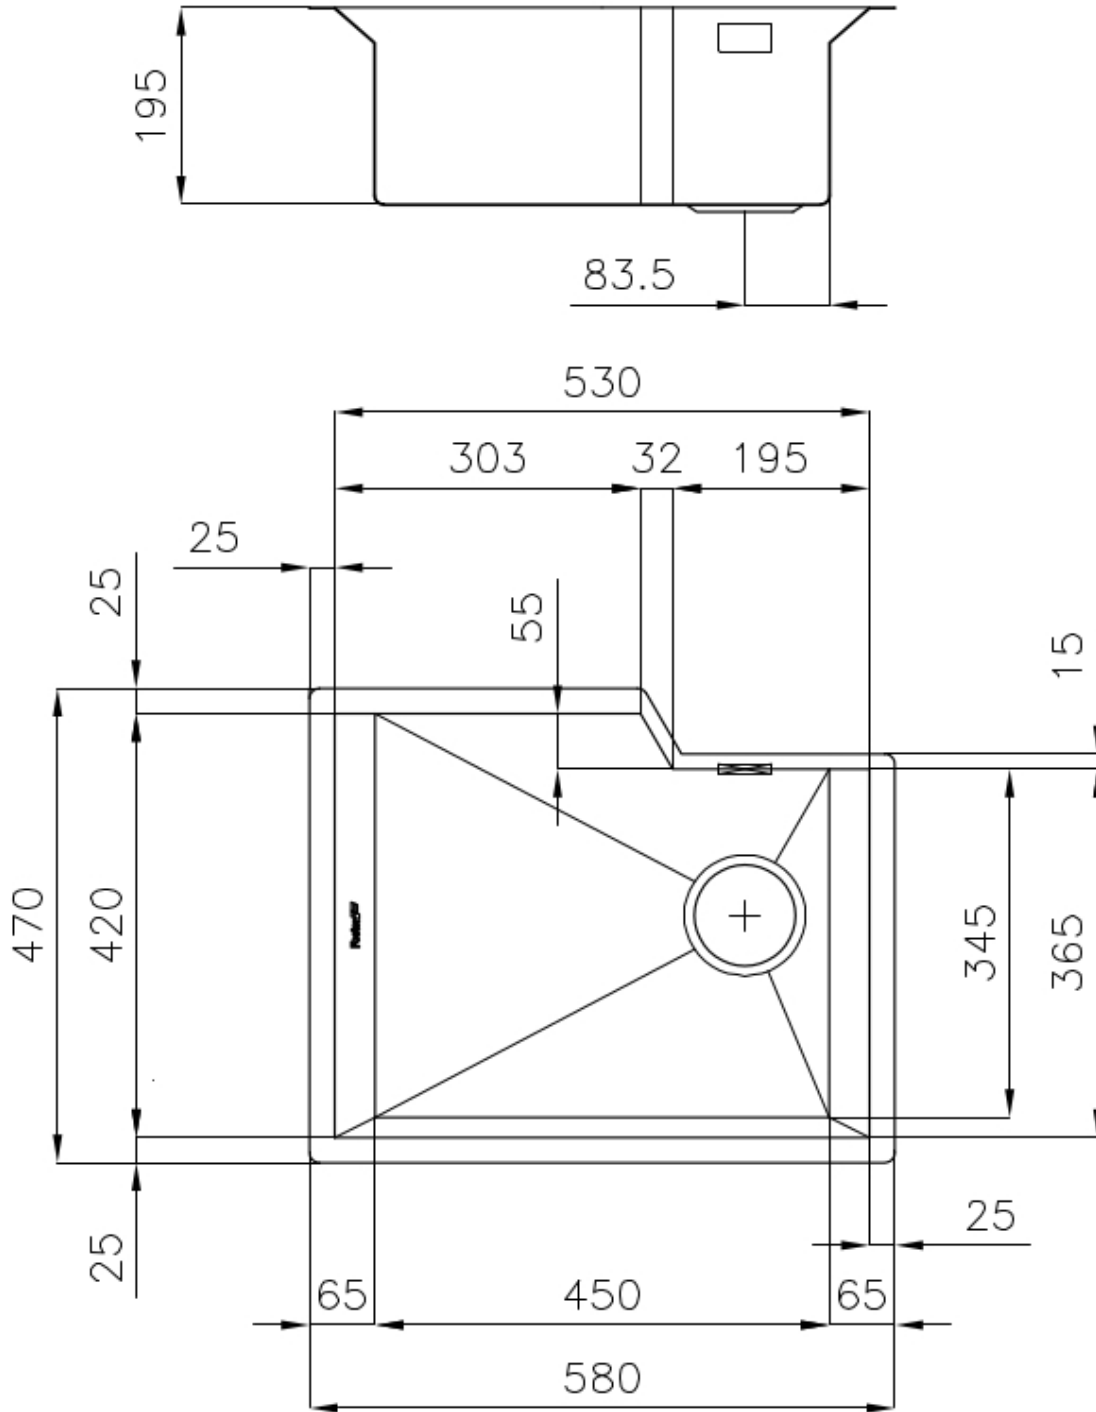

Spazzolatura in linea

Base

60 cm

Dimensioni

580x470 mm

Dotazioni standard

Ganci di fissaggio, guarnizione, piletta, troppo-pieno e sifone, Imballo in scatola

Fori Mixer

Nessun foro di serie

Foro incasso

Vedi scheda tecnica

Gocciolatoio

No

Larghezza

58 cm

Misura vasca

450x400mm

Numero vasche

1 vasca

Piletta

Piletta SPACE 3,5"

DATI TECNICI

GALLERIA FOTOGRAFICA

ACCESSORI OPZIONALI